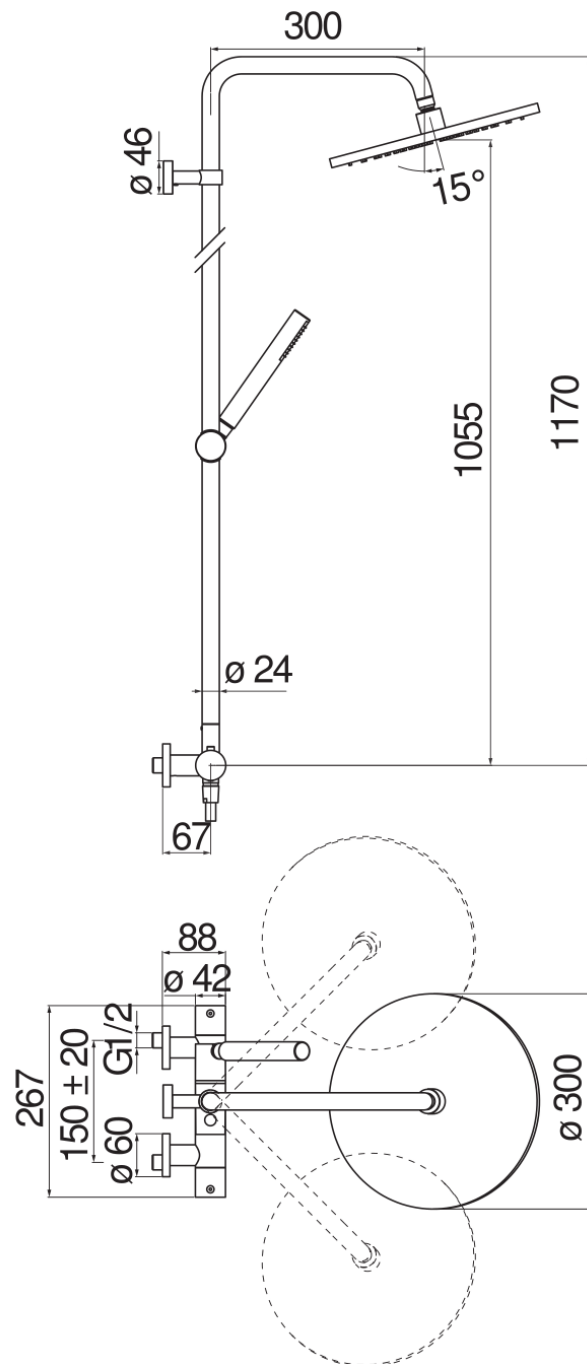

SPECIFICHE

Termostatico esterno
Chrome
Blocco di sicurezza 38° C
Valvole antiritorno
Soffione a snodo ø 300 mm abs
Supporto doccetta scorrevole e orientabile
Doccetta monogetto e flessibile 150 cm
Imballo: 117 x 42 x 8,5 cm / 0,04177 m³ / 8 kg

CERTIFICAZIONI

DIAGRAMMA DI PORTATA: ACQUA CALDA/FREDDA

DIAGRAMMA DI PORTATA: ACQUA MISCELATA