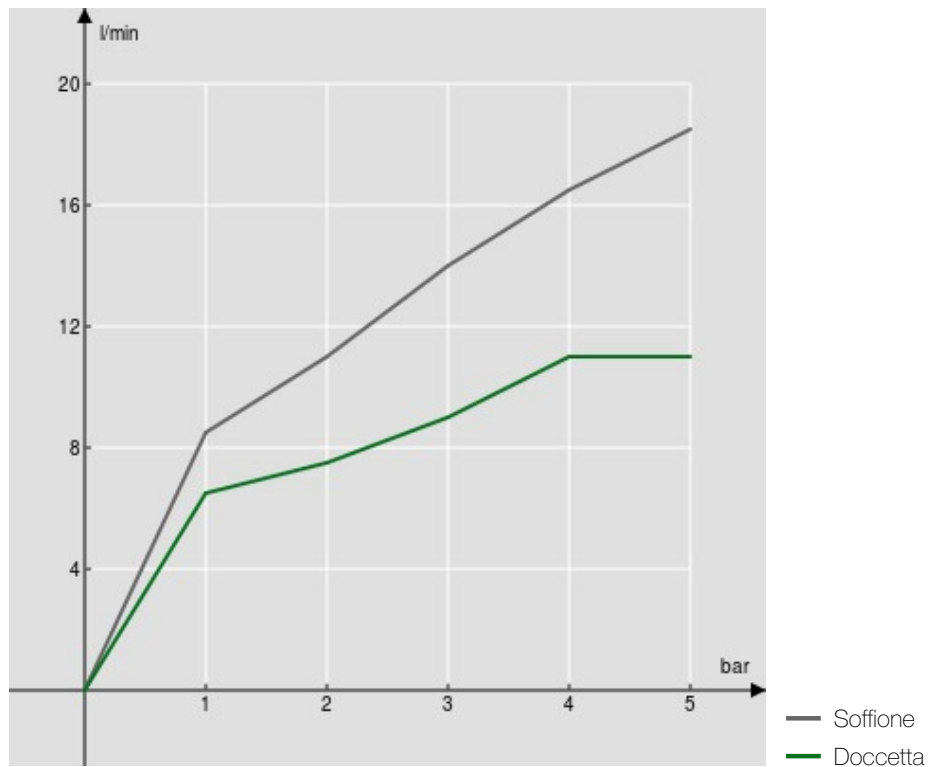

SPECIFICHE

Termostatico esterno
Chrome
Blocco di sicurezza 38° C
Valvole antiritorno
Soffione a snodo ø 300 mm abs
Supporto doccetta scorrevole e orientabile
Doccetta monogetto e flessibile 150 cm
Imballo: 117 x 42 x 8,5 cm / 0,04177 m³ / 8 kg

CERTIFICAZIONI

DIAGRAMMA DI PORTATA: ACQUA CALDA/FREDDA

DIAGRAMMA DI PORTATA: ACQUA MISCELATA